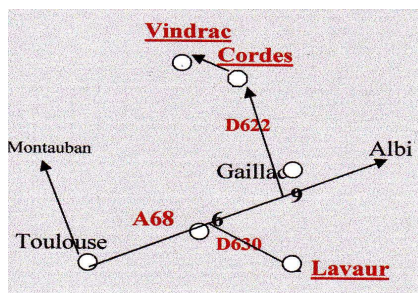

MOYENS D'ACCES

VENIR à LAVAUR

En voiture : à 35 minutes de Toulouse, à 45 minutes d'Albi

Prendre A 68, sortie 6 puis la D630 direction Lavour

En train : Gare de Toulouse, Castres, St Sulpice et Lavour

En bus : Gare routière de Toulouse, d'Albi, Castres